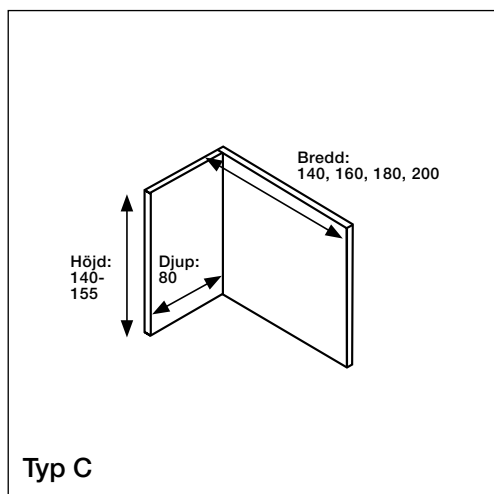

Kombinationsmöjligheter