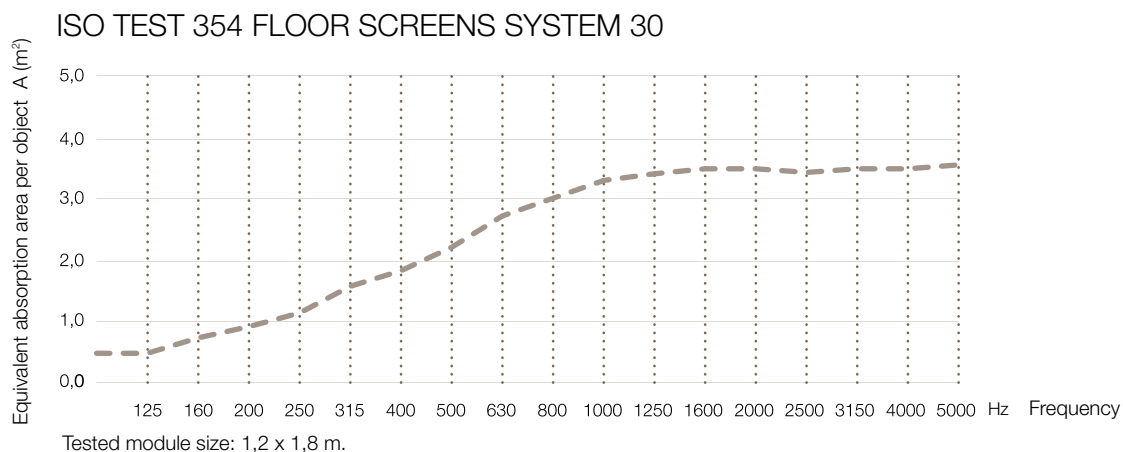

## Floor Screen Booth System 30 Rounded

**KURAGE**<sup>®</sup>  
acoustic design solutions

Båsen levereras i tre olika kombinationer, alla med höjden 140–155 cm.

Överdraget består av ett elastiskt tyg som säkerställer att det hålls fortsatt spänt. Överdraget kan tas av och tvättas.

## Akustikvärde