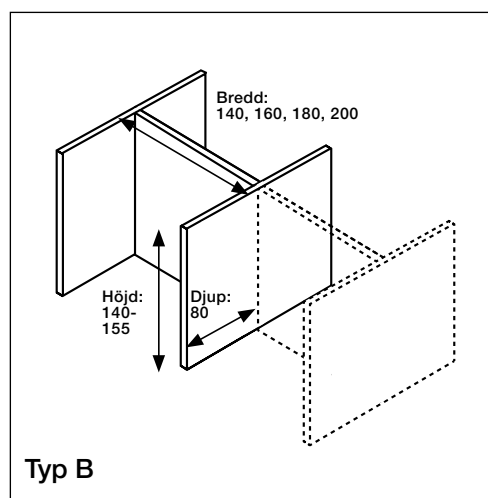

Kombinationsmöjligheter