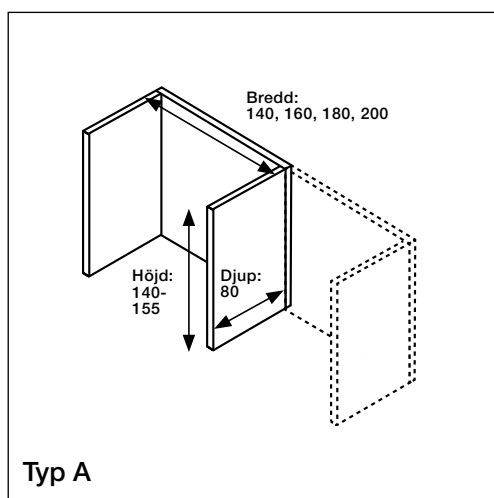

Kombinationsmöjligheter