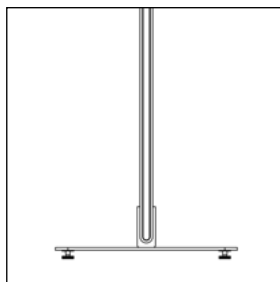

Justerbar fot artikelnr. 3021