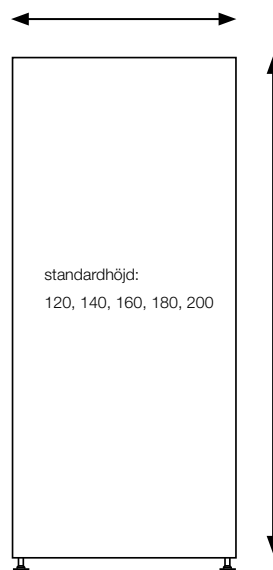

Floor Screen System 30 Rounded

KURAGE[®]
acoustic design solutions

standardbredd: 80, 100, 120, 140

Överdraget består av ett elastiskt tyg som säkerställer att det hålls fortsatt spänt.

Överdraget kan tas av och tvättas.

Tryckta eller enfärgade textilier.

Synlig ram av strängpressad aluminium.

Ljudabsorberande kärna bestående av stenull/mineralull framställd av naturliga mineraler.

Tjocklek: 30 mm.

Utöver standardmått kan vi även leverera specialmått.