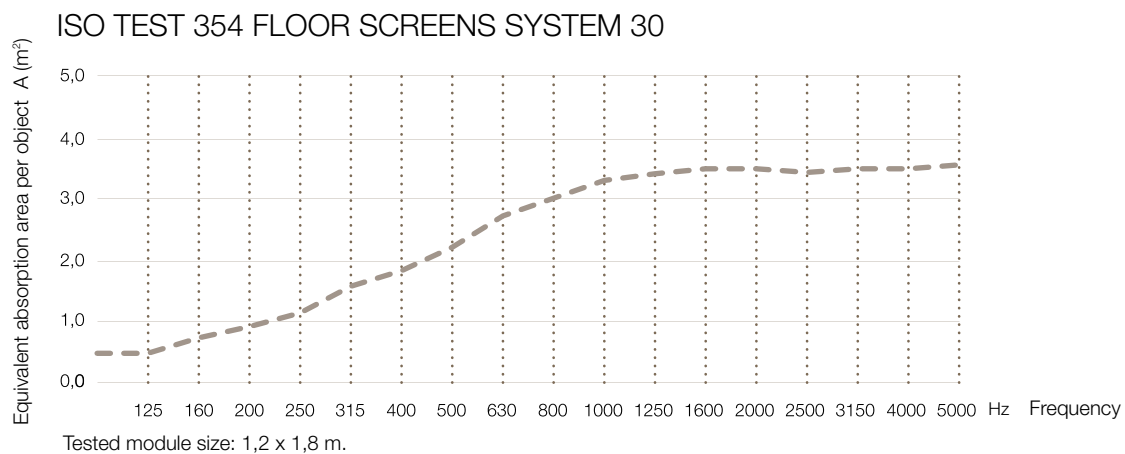

Akustikvärde