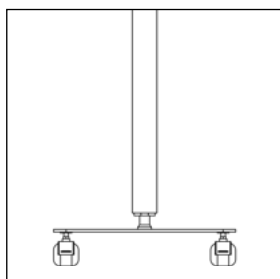

Utöver standardmått kan vi även leverera specialmått.

Akustikvärde

Tillbehör

Rounded fot artikkelnr. 5120

Rounded fot artikkelnr. 5120

Rounded fot artikkelnr. 5120

Rounded justerbar fot artikkelnr. 5121

Rounded justerbar fot artikkelnr. 5121

Rounded justerbar fot artikkelnr. 5121

Rounded fot med hjul artikkelnr. 5122

Rounded fot med hjul artikkelnr. 5122

Rounded fot med hjul artikkelnr. 5122

Justerbar samlefot artikkelnr. 5125

Justerbar samlefot artikkelnr. 5125