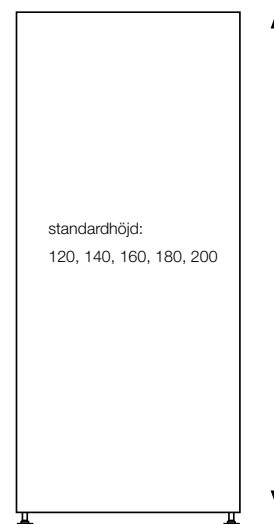

Floor Screen System 50 Rounded

KURAGE[®]
acoustic design solutions

standardbredd: 80, 100, 120, 140

standardhöjd:
120, 140, 160, 180, 200

Överdraget består av ett elastiskt tyg som säkerställer att det hålls fortsatt spänt.

Överdraget kan tas av och tvättas.

Tryckta eller enfärgade textilier.

Synlig ram av strängpressad aluminium.

Ljudabsorberande kärna bestående av stenull/mineralull framställd av naturliga mineraler.

Tjocklek: 50 mm.