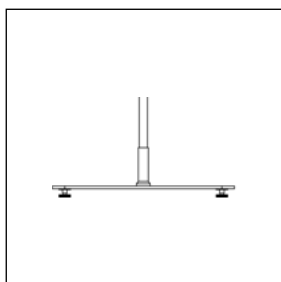

Utöver standardmått kan vi även leverera specialmått.

Akustikvärde

Tillbehör

Rounded fot artikkelnr. 5120

Rounded fot artikkelnr. 5120

Rounded fot artikkelnr. 5120

Rounded justerbar fot artikkelnr. 5121

Rounded justerbar fot artikkelnr. 5121