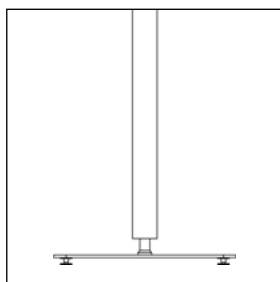

Utöver standardmått kan vi även leverera specialmått.

Akustikvärde

Tillbehör

Rounded fot artikkelnr. 5120

Rounded fot artikkelnr. 5120

Rounded fot artikkelnr. 5120

Rounded justerbar fot artikkelnr. 5121

Rounded justerbar fot artikkelnr. 5121

Rounded justerbar fot artikkelnr. 5121

Rounded fot med hjul artikkelnr. 5122

Rounded fot med hjul artikkelnr. 5122

Rounded fot med hjul artikkelnr. 5122

Justerbar samlefot artikkelnr. 5125

Justerbar samlefot artikkelnr. 5125