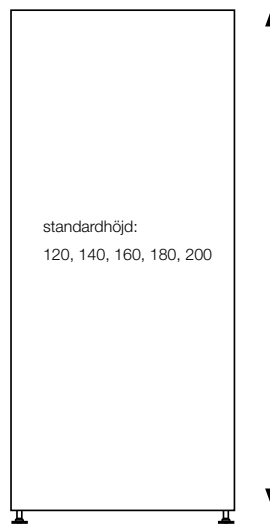

Floor Screen System 50 Square

KURAGE[®]
acoustic design solutions

standardbredd: 80, 100, 120, 140

standardhöjd:
120, 140, 160, 180, 200

Överdraget består av ett elastiskt tyg som säkerställer att det hålls fortsatt spänt.

Överdraget kan tas av och tvättas.

Tryckta eller enfärgade textilier.

Synlig ram av strängpressad aluminium.

Ljudabsorberande kärna bestående av stenull/mineralull framställd av naturliga mineraler.

Tjocklek: 50 mm.