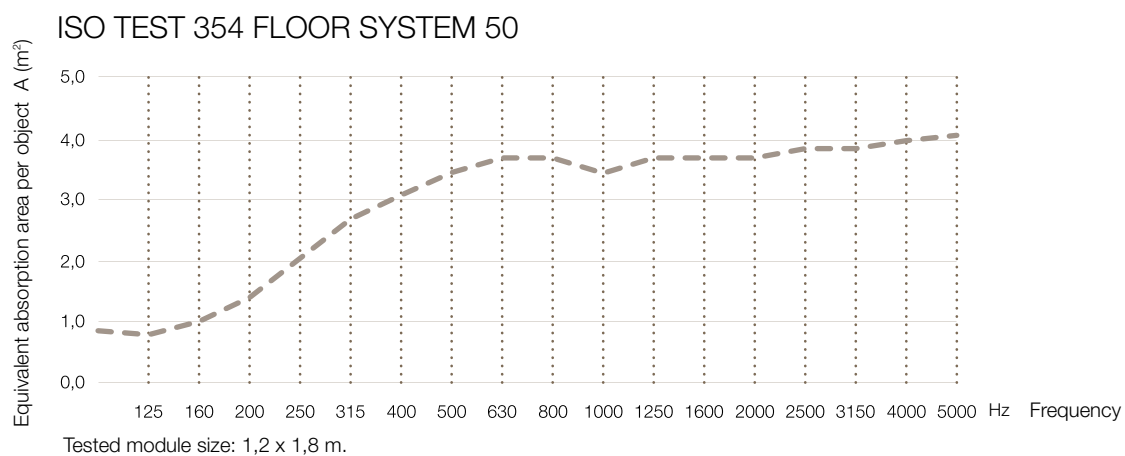

Akustikvärde