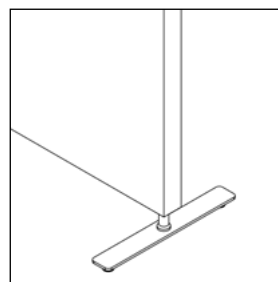

Överdraget kan tas av och tvättas.

Tryckta eller enfärgade textilier.

Synlig ram av strängpressad aluminium.

Ljudabsorberande kärna bestående av stenull/mineralull framställd av naturliga mineraler.

Tjocklek: 50 mm.

Utöver standardmått kan vi även leverera specialmått.

Akustikvärde

Tillbehör

Square fot artikelnr. 5020

Square fot artikelnr. 5020

Square fot artikelnr. 5020

Square justerbar fot artikelnr. 5021

Square justerbar fot artikelnr. 5021

Square justerbar fot artikelnr. 5021

Square hjulförsedd fot artikelnr. 5022

Square hjulförsedd fot artikelnr. 5022

Square hjulförsedd fot artikelnr. 5022