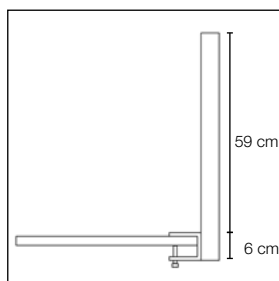

Tjocklek: 30 mm.

Utöver standardmått kan vi även leverera specialmått.

Akustikvärde

Tillbehör

Frontmonterat beslag artikelnr. 3040

Frontmonterat beslag artikelnr. 3040

Frontmonterat beslag artikelnr. 3040

Klämbeslag artikelnr. 3041