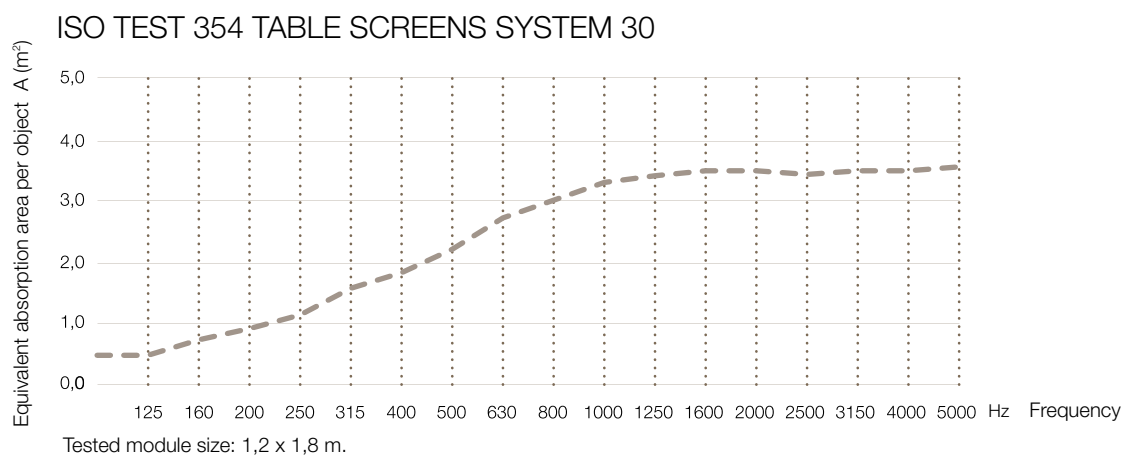

Akustikvärde