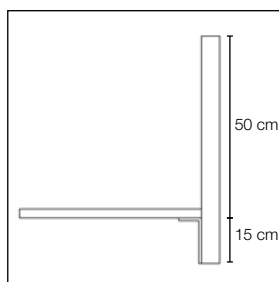

Tjocklek: 30 mm.

Utöver standardmått kan vi även leverera specialmått.

Akustikvärde

Tillbehör

Frontmonterat beslag artikelnr. 3040

Frontmonterat beslag artikelnr. 3040

Frontmonterat beslag artikelnr. 3040

Klämbeslag artikelnr. 3041