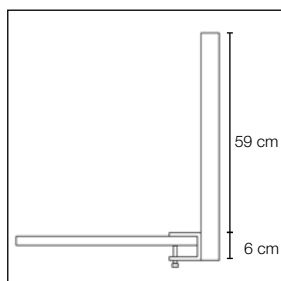

Tjocklek: 30 mm.

Utöver standardmått kan vi även leverera specialmått.

Akustikvärde

Tillbehör

Frontmonterat beslag artikelnr. 3040

Frontmonterat beslag artikelnr. 3040

Frontmonterat beslag artikelnr. 3040

Klämbeslag artikelnr. 3041