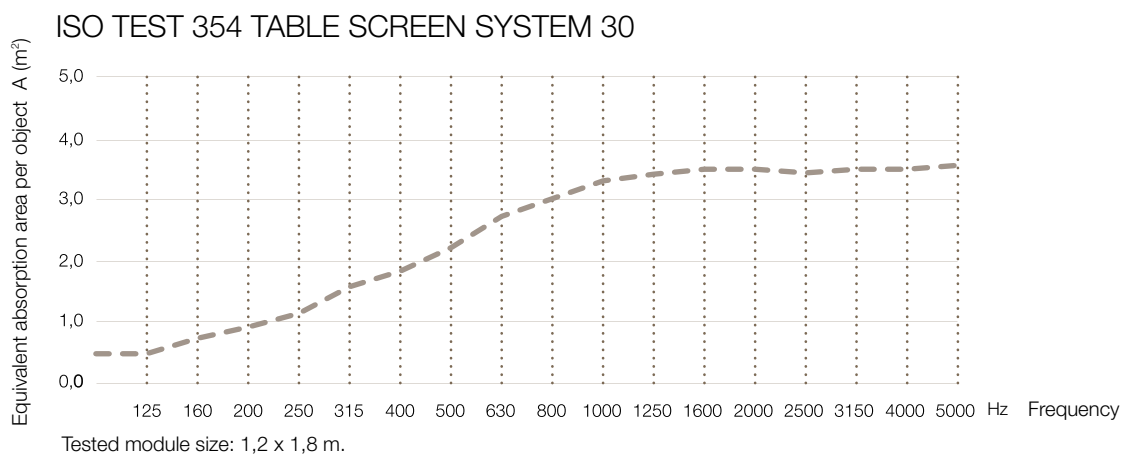

Table Screen Basic System 30 Square

KURAGE[®]
acoustic design solutions

standardbredd: 80, 100, 120, 140, 160, 180, 200

Tryckta eller enfärgade textilier.

Ram av trä dold under tyget.

Ljudabsorberande kärna bestående av stenull/mineralull framställd av naturliga mineraler.

Tjocklek: 30 mm.

Utöver standardmått kan vi även leverera specialmått.

Akustikvärde

Tillbehör

Frontmonterat beslag artikelnr. 3040

Frontmonterat beslag artikelnr. 3040

Frontmonterat beslag artikelnr. 3040

Klämbeslag artikelnr. 3041