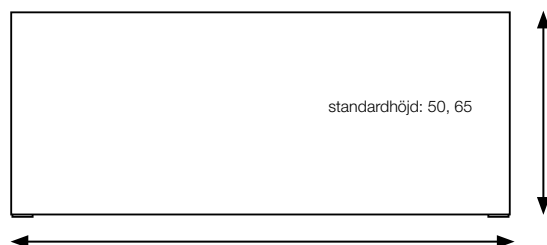

Table Screen Basic System 30 Square

KURAGE[®]
acoustic design solutions

standardbredd: 80, 100, 120, 140, 160, 180, 200

Tryckta eller enfärgade textilier.

Ram av trä dold under tyget.

Ljudabsorberande kärna bestående av stenull/mineralull framställd av naturliga mineraler.