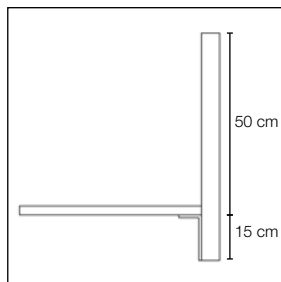

Tjocklek: 30 mm.

Utöver standardmått kan vi även leverera specialmått.

Akustikvärde

Tillbehör

Frontmonterat beslag artikelnr. 3040

Frontmonterat beslag artikelnr. 3040

Frontmonterat beslag artikelnr. 3040

Klämbeslag artikelnr. 3041