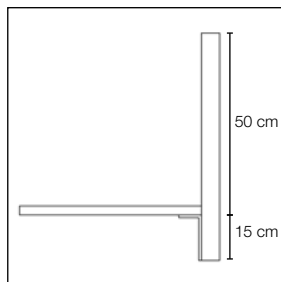

Frontmonterat beslag artikelnr. 3040