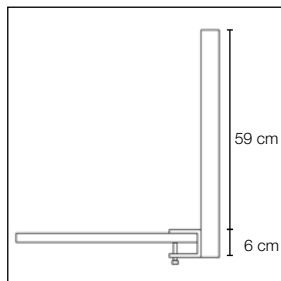

Klämbeslag artikelnr. 3041