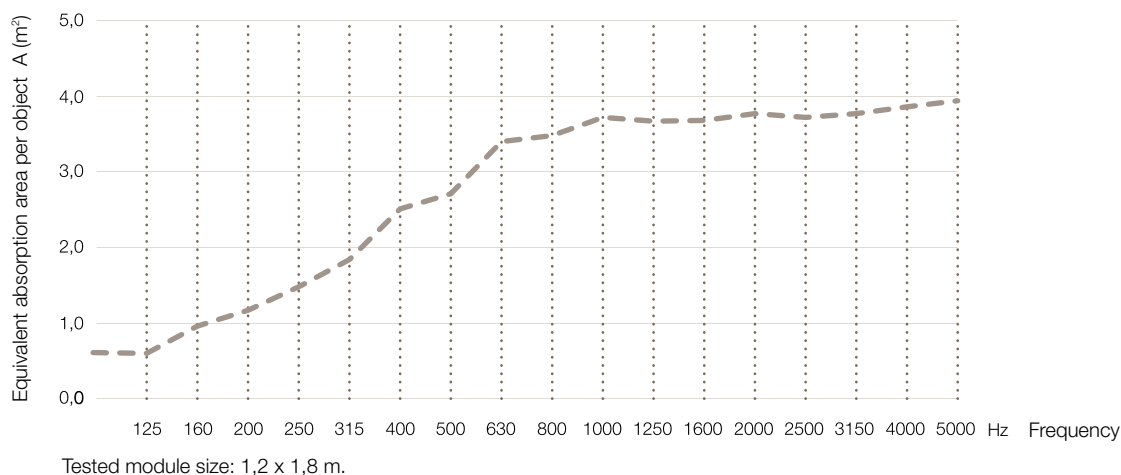

Table Screen Basic System 40 Rounded

KURAGE[®]
acoustic design solutions

standardbredd: 80, 100, 120, 140, 160, 180, 200

standardhöjd: 50, 65

Tryckta eller enfärgade textilier.

Ram av trä dold under tyget.

Ljudabsorberande kärna bestående av stenull/mineralull framställd av naturliga mineraler.

Tjocklek: 40 mm.

Utöver standardmått kan vi även leverera specialmått.

Akustikvärde

ISO TEST 354 TABLE SCREEN BASIC SYSTEM 40