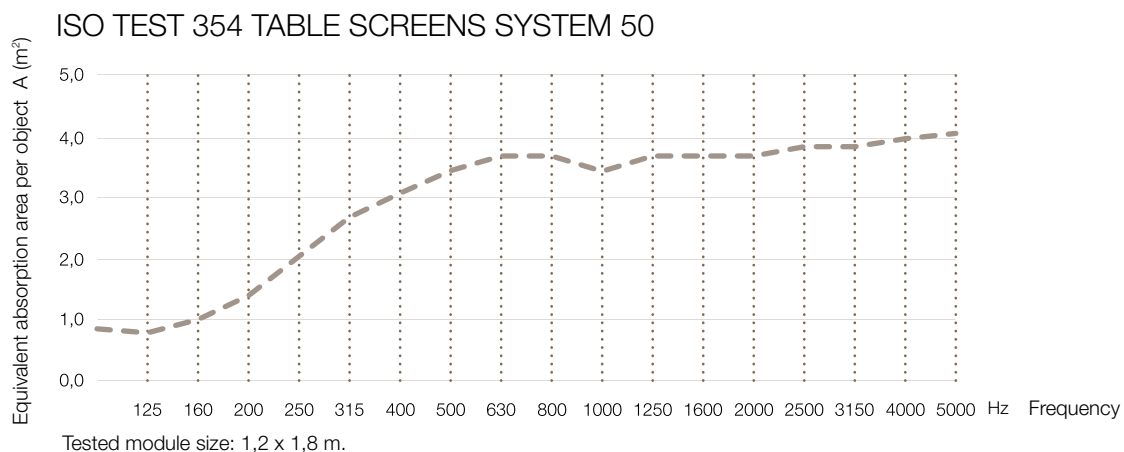

## Table Screen Basic System 50 Rounded

**KURAGE**<sup>®</sup>  
acoustic design solutions

standardbredd: 80, 100, 120, 140, 160, 180, 200

Tryckta eller enfärgade textilier.

Ram av trä dold under tyget.

Ljudabsorberande kärna bestående av stenull/mineralull framställd av naturliga mineraler.

Tjocklek: 50 mm.

Utöver standardmått kan vi även leverera specialmått.

## Akustikvärde