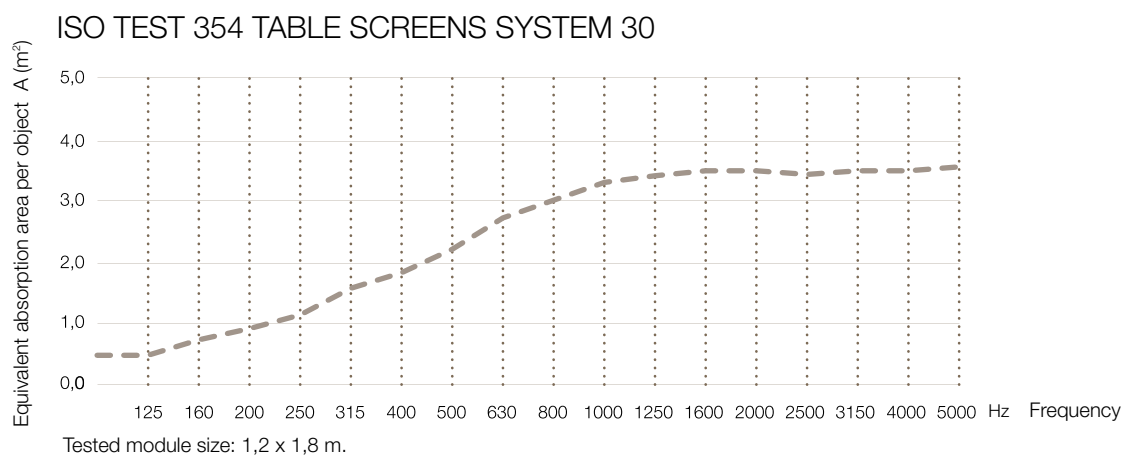

Table Screen System 30 Rounded

KURAGE[®]
acoustic design solutions

Överdraget består av ett elastiskt tyg som säkerställer att det hålls fortsatt spänt.

Överdraget kan tas av och tvättas.

Tryckta eller enfärgade textilier.

Synlig ram av strängpressad aluminium.

Ljudabsorberande kärna bestående av stenull/mineralull framställd av naturliga mineraler.

Tjocklek: 30 mm.

Utöver standardmått kan vi även leverera specialmått.

Akustikvärde