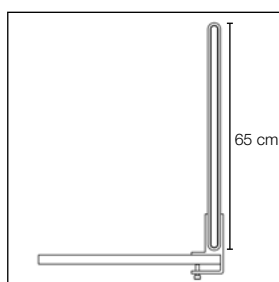

Klämbeslag artikelnr. 3029