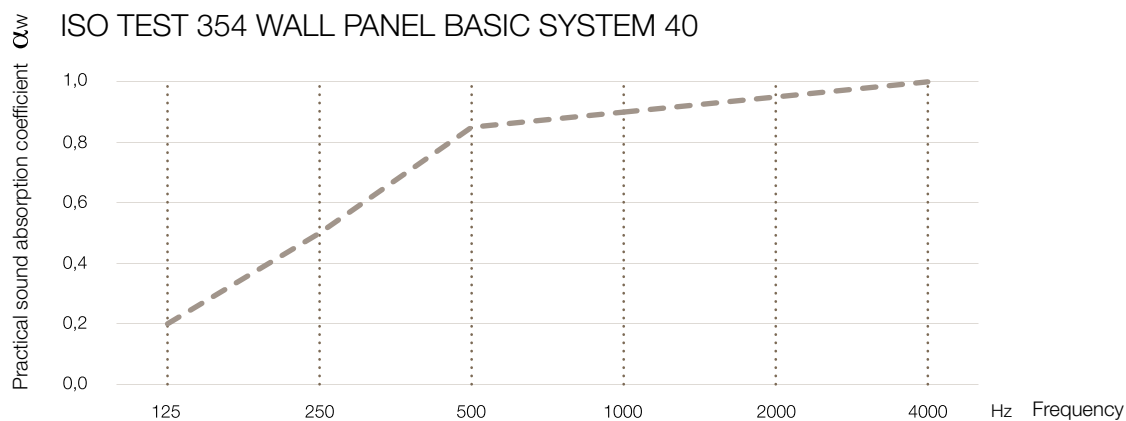

# Wall Panel Basic System 40

**KURAGE**<sup>®</sup>  
acoustic design solutions

Tryckta eller enfärgade textilier.

Ram av trä dold under tyget.

Ljudabsorberande kärna bestående av stenull/mineralull framställd av naturliga mineraler.

Tjocklek: 40 mm.

Utöver standardmått kan vi även leverera specialmått.

## Akustikvärde

Practical sound absorption coefficient, weighted sound absorption coefficient, and absorption class according to EN ISO 11654:1997  $\alpha_w = 0,80$  absorption class: B