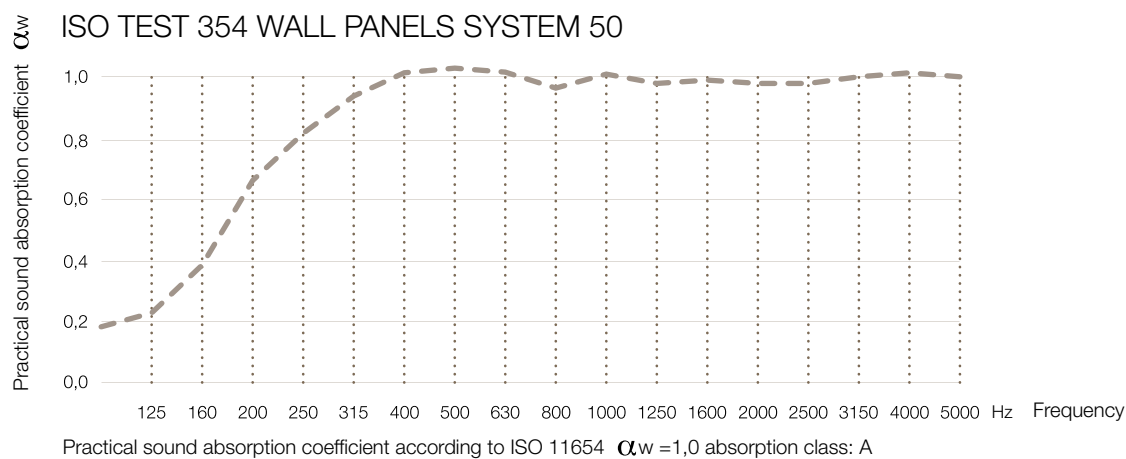

# Wall Panel Basic System 50

**KURAGE**<sup>®</sup>  
acoustic design solutions

Tryckta eller enfärgade textilier.

Ram av trä dold under tyget.

Ljudabsorberande kärna bestående av stenull/mineralull framställd av naturliga mineraler.

Tjocklek: 50 mm.

Utöver standardmått kan vi även leverera specialmått.

## Akustikvärde