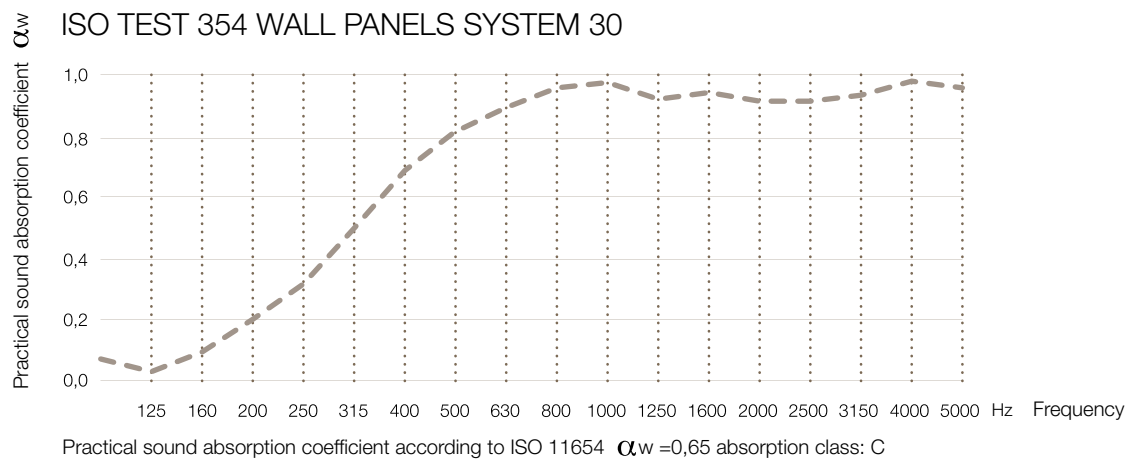

Akustikvärde