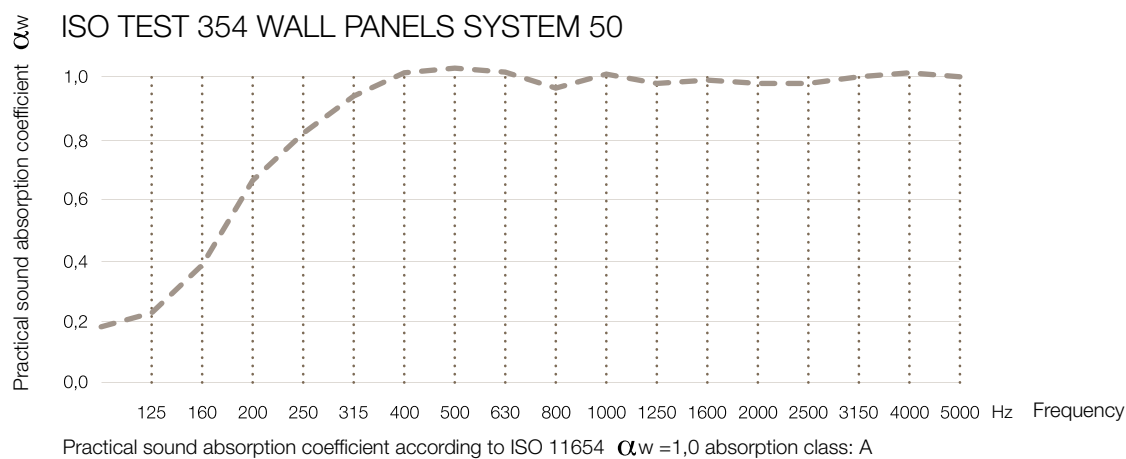

Akustikvärde