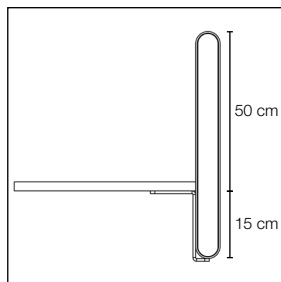

Frontmonterat beslag artikelnr. 5132