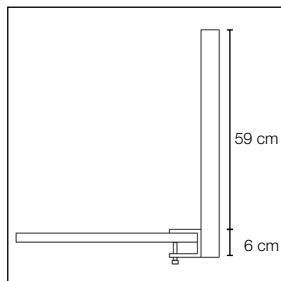

Tjocklek: 30 mm.

Utöver standardmått kan vi även leverera specialmått.

Akustikvärde

Tillbehör

Frontmonterat beslag artikelnr. 3040

Frontmonterat beslag artikelnr. 3040

Frontmonterat beslag artikelnr. 3040

Klämbeslag artikelnr. 3041