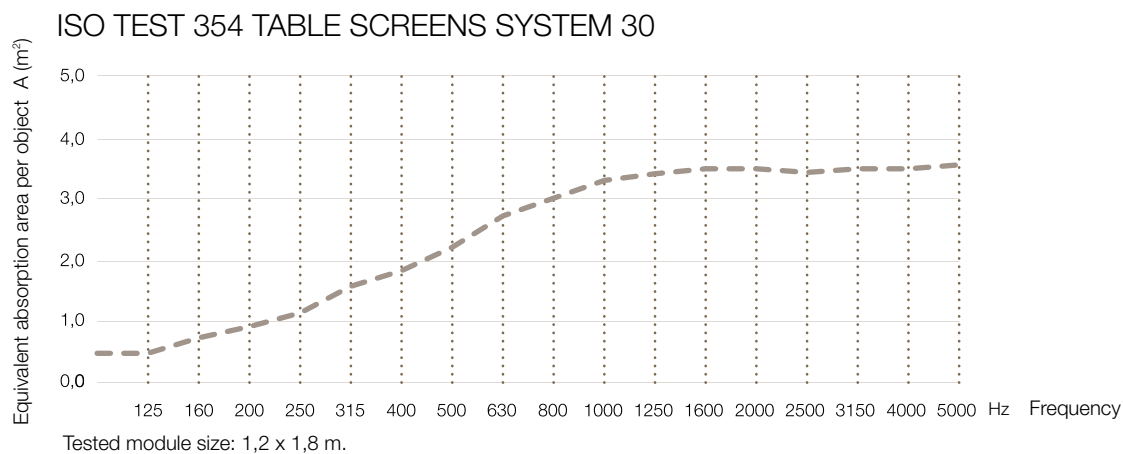

Akustikvärde