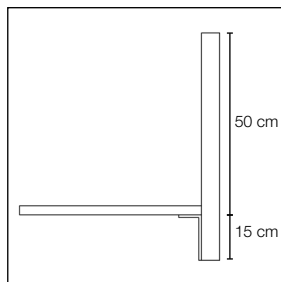

Tjocklek: 30 mm.

Utöver standardmått kan vi även leverera specialmått.

Akustikvärde

Tillbehör

Frontmonterat beslag artikelnr. 3040

Frontmonterat beslag artikelnr. 3040

Frontmonterat beslag artikelnr. 3040

Klämbeslag artikelnr. 3041