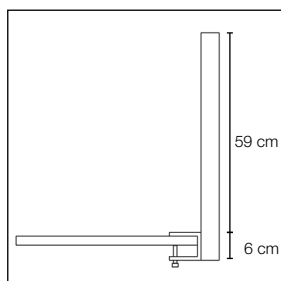

Klämbeslag artikelnr. 3041