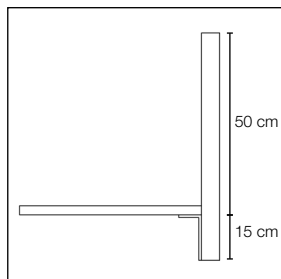

Tjocklek: 40 mm.

Utöver standardmått kan vi även leverera specialmått.

Akustikvärde

ISO TEST 354 TABLE SCREEN BASIC SYSTEM 40

Tillbehör

Frontmonterat beslag artikelnr. 3040

Frontmonterat beslag artikelnr. 3040