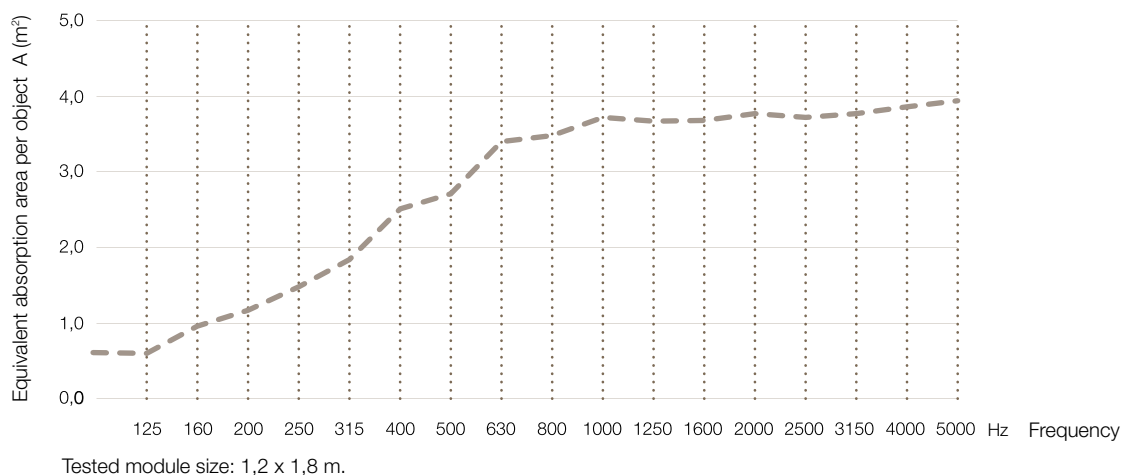

Table Screen Basic System 40 Rounded

KURAGE[®]
acoustic design solutions

standardbredd: 80, 100, 120, 140, 160, 180, 200

Tryckta eller enfärgade textilier.

Ram av trä dold under tyget.

Ljudabsorberande kärna bestående av stenull/mineralull framställd av naturliga mineraler.

Tjocklek: 40 mm.

Utöver standardmått kan vi även leverera specialmått.

Akustikvärde

ISO TEST 354 TABLE SCREEN BASIC SYSTEM 40

Tillbehör

Frontmonterat beslag artikelnr. 3040

Frontmonterat beslag artikelnr. 3040