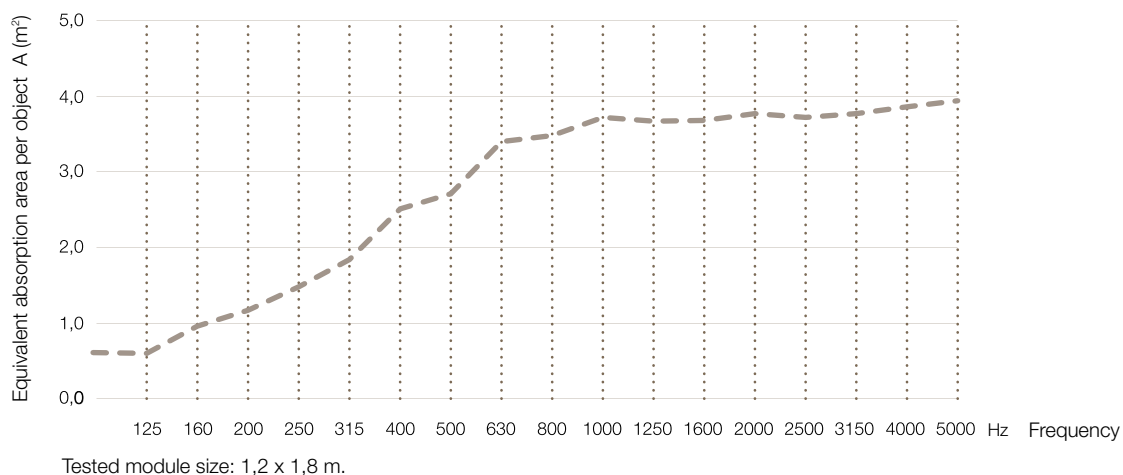

Table Screen Basic System 40 Square

KURAGE[®]
acoustic design solutions

standardbredd: 80, 100, 120, 140, 160, 180, 200

Tryckta eller enfärgade textilier.

Ram av trä dold under tyget.

Ljudabsorberande kärna bestående av stenvull/mineralull framställd av naturliga mineraler.

Tjocklek: 40 mm.

Utöver standardmått kan vi även leverera specialmått.

Akustikvärde

ISO TEST 354 TABLE SCREEN BASIC SYSTEM 40

Tillbehör

Frontmonterat beslag artikelnr. 3040

Frontmonterat beslag artikelnr. 3040