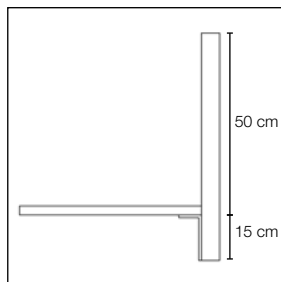

Tjocklek: 40 mm.

Utöver standardmått kan vi även leverera specialmått.

Akustikvärde

ISO TEST 354 TABLE SCREEN BASIC SYSTEM 40

Tillbehör

Frontmonterat beslag artikelnr. 3040

Frontmonterat beslag artikelnr. 3040