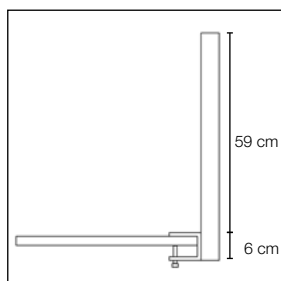

Klämbeslag artikelnr. 3041