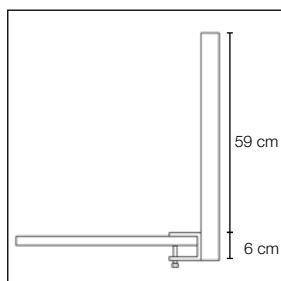

Tjocklek: 50 mm.

Utöver standardmått kan vi även leverera specialmått.

Akustikvärde

Tillbehör

Frontmonterat beslag artikelnr. 3040

Frontmonterat beslag artikelnr. 3040

Frontmonterat beslag artikelnr. 3040

Klämbeslag artikelnr. 3041