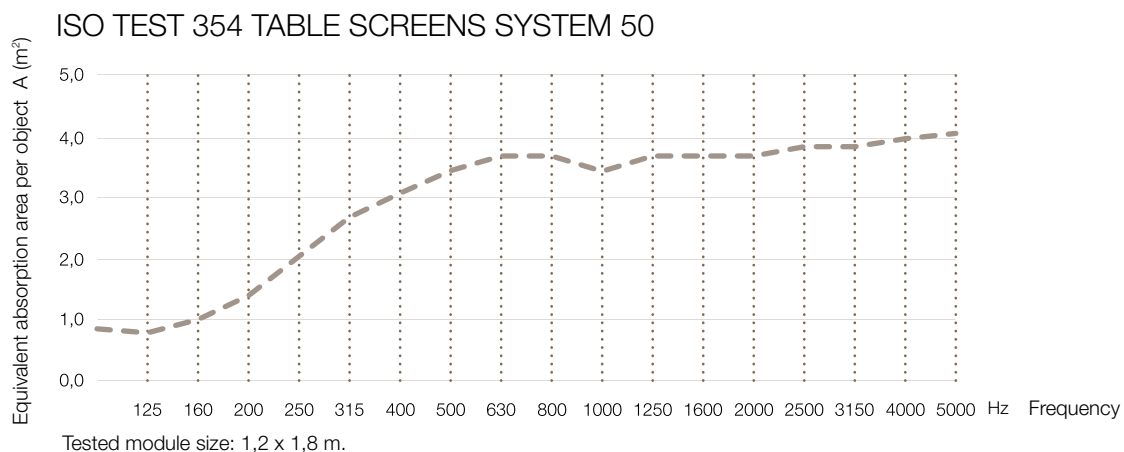

Table Screen Basic System 50 Square

KURAGE[®]
acoustic design solutions

standardhöjd: 50, 65

standardbredd: 80, 100, 120, 140, 160, 180, 200

Tryckta eller enfärgade textilier.

Ram av trä dold under tyget.

Ljudabsorberande kärna bestående av stenull/mineralull framställd av naturliga mineraler.

Tjocklek: 50 mm.

Utöver standardmått kan vi även leverera specialmått.

Akustikvärde

Tillbehör

Frontmonterat beslag artikelnr. 3040

Frontmonterat beslag artikelnr. 3040

Frontmonterat beslag artikelnr. 3040

Klämbeslag artikelnr. 3041