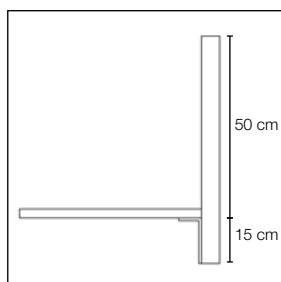

Tjocklek: 50 mm.

Utöver standardmått kan vi även leverera specialmått.

Akustikvärde

Tillbehör

Frontmonterat beslag artikelnr. 3040

Frontmonterat beslag artikelnr. 3040

Frontmonterat beslag artikelnr. 3040

Klämbeslag artikelnr. 3041