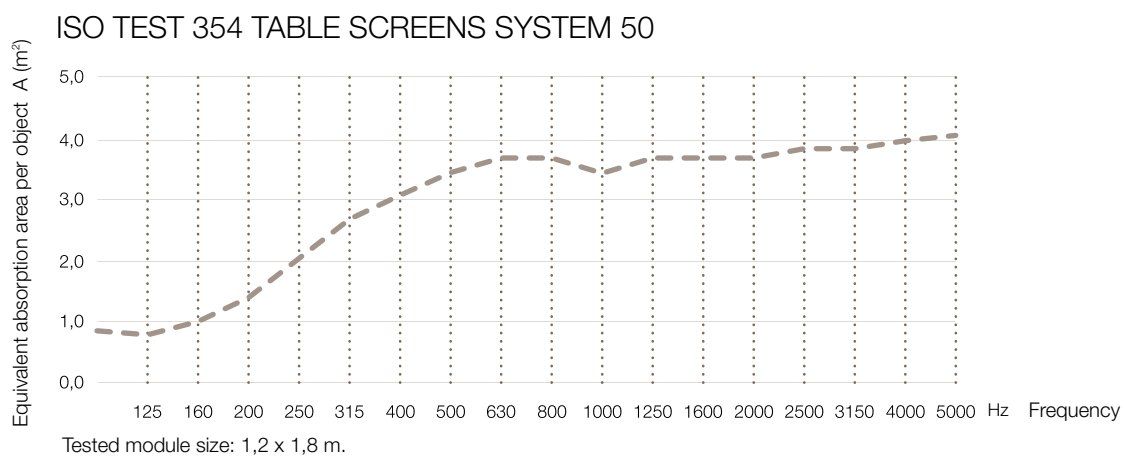

Table Screen Basic System 50 Square

KURAGE[®]
acoustic design solutions

standardbredd: 80, 100, 120, 140, 160, 180, 200

Tryckta eller enfärgade textilier.

Ram av trä dold under tyget.

Ljudabsorberande kärna bestående av stenvull/mineralull framställd av naturliga mineraler.

Tjocklek: 50 mm.

Utöver standardmått kan vi även leverera specialmått.

Akustikvärde

Tillbehör

Frontmonterat beslag artikelnr. 3040

Frontmonterat beslag artikelnr. 3040

Frontmonterat beslag artikelnr. 3040

Klämbeslag artikelnr. 3041