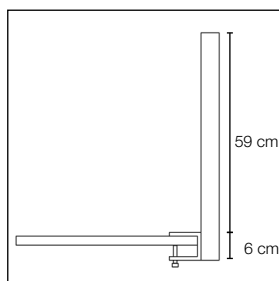

Tjocklek: 50 mm.

Utöver standardmått kan vi även leverera specialmått.

Akustikvärde

Tillbehör

Frontmonterat beslag artikelnr. 3040

Frontmonterat beslag artikelnr. 3040

Frontmonterat beslag artikelnr. 3040

Klämbeslag artikelnr. 3041