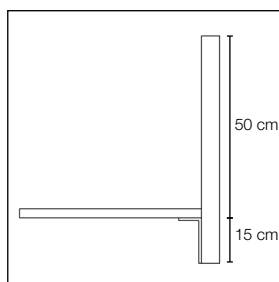

Tjocklek: 50 mm.

Utöver standardmått kan vi även leverera specialmått.

Akustikvärde

Tillbehör

Frontmonterat beslag artikelnr. 3040

Frontmonterat beslag artikelnr. 3040

Frontmonterat beslag artikelnr. 3040

Klämbeslag artikelnr. 3041