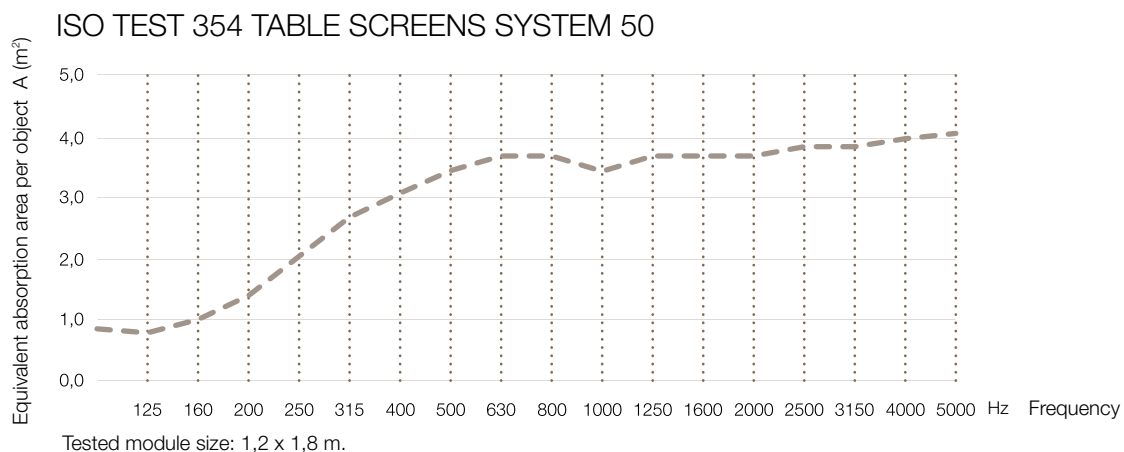

Akustikvärde