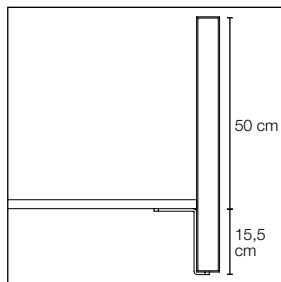

Frontmonterat beslag artikelnr. 5132