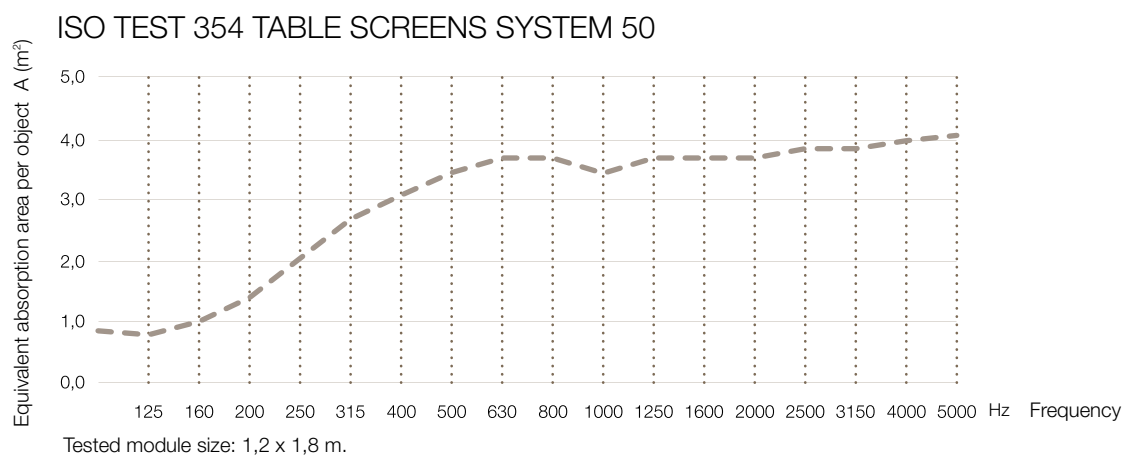

Akustikvärde