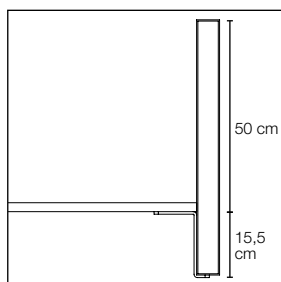

Frontmonterat beslag artikelnr. 5133