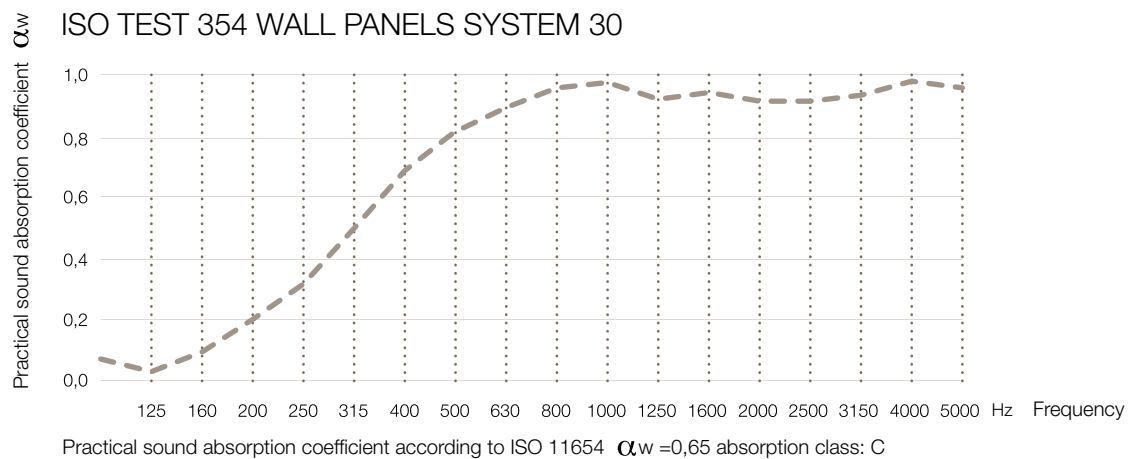

Wall Panel Basic System 30

KURAGE[®]
acoustic design solutions

Tryckta eller enfärgade textilier.

Ram av trä dold under tyget.

Ljudabsorberande kärna bestående av stenull/mineralull
framställd av naturliga mineraler.

Tjocklek: 30 mm.

Utöver standardmått kan vi även leverera specialmått.

Akustikvärde

Tillbehör

Monteringsskena artikelnr. 3010

Monteringsskena artikelnr. 3010

Monteringsskena artikelnr. 3010